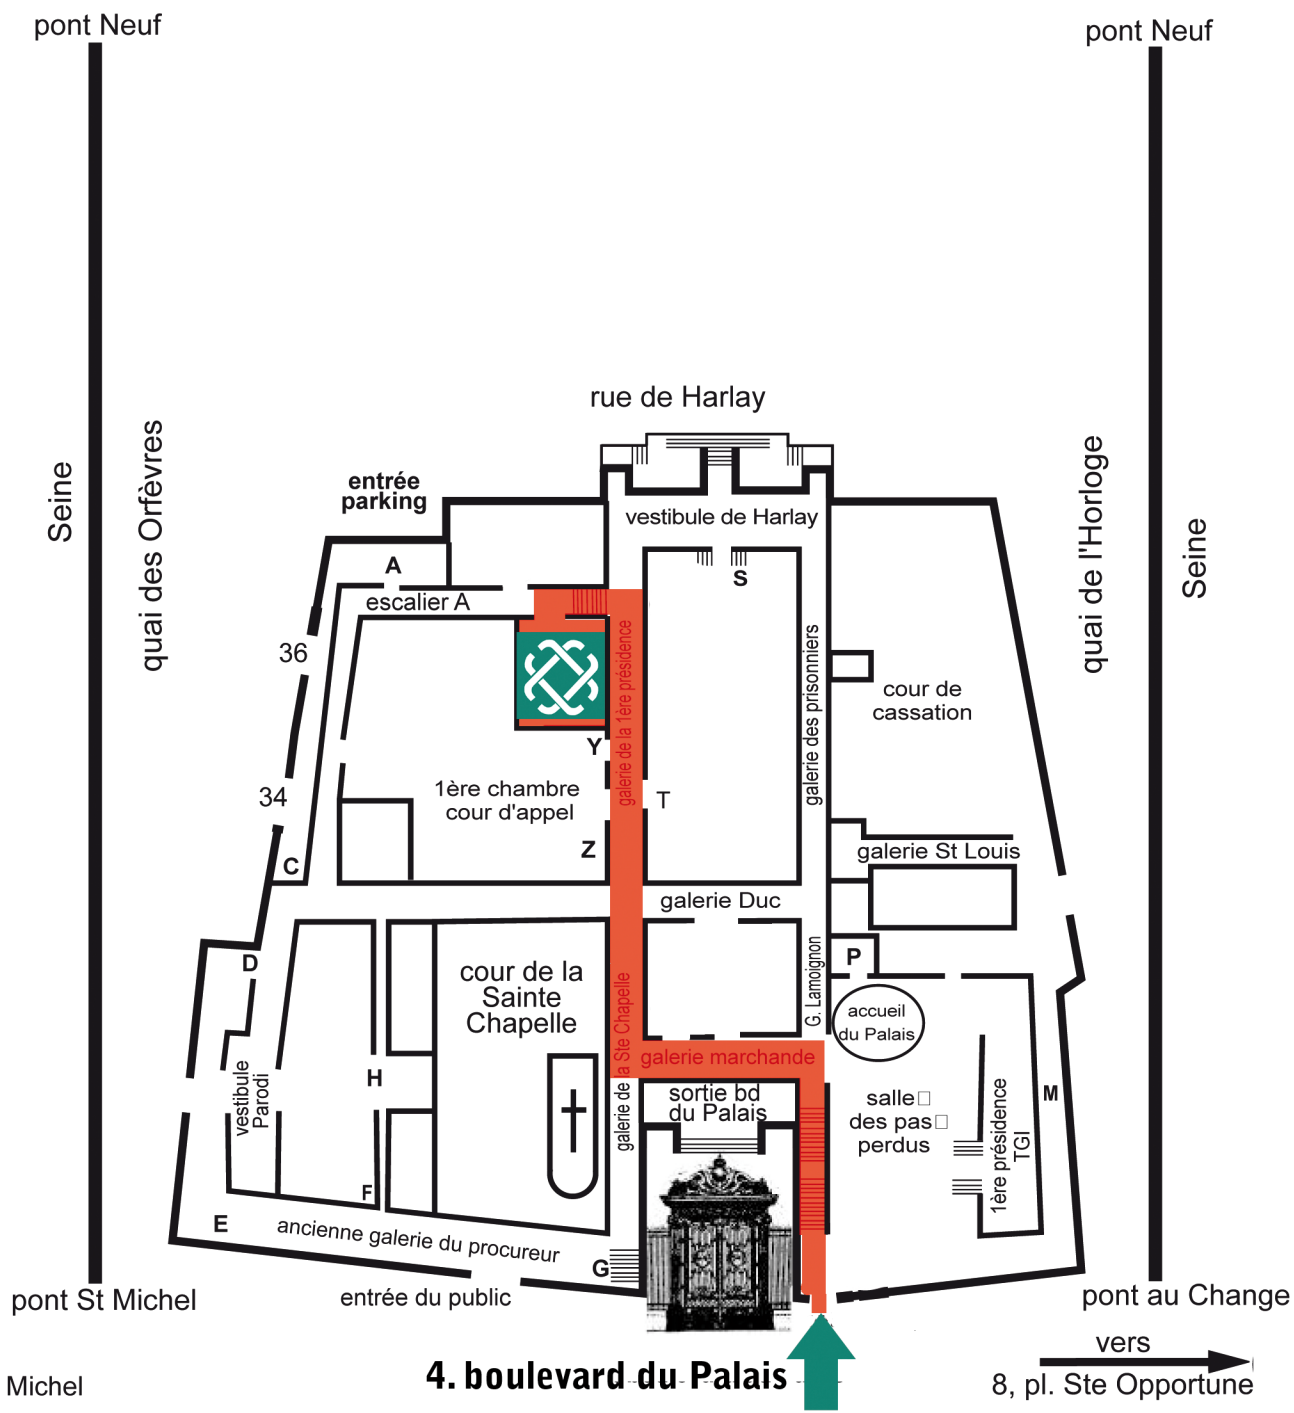

PLAN D'ACCES

Bibliothèque du Barreau de Paris

Palais de Justice

Pont Neuf (M)

(M) St Michel

4. boulevard du Palais

vers
8, pl. Ste Opportune

Châtelet (M)

Bibliothèque du Barreau- Prix Fondation Scelles
1er étage

Itinéraire : maximum 10 min

(M) Cité